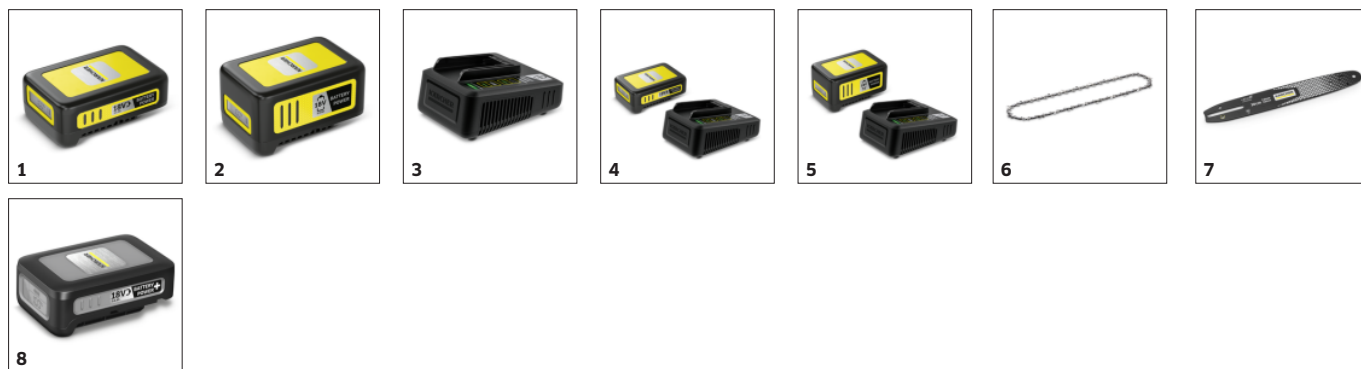

AKCESORIA CNS 18-30 BATTERY (WERSJA BEZ AKUMULATORA I ŁADOWARKI) 1.444-001.0

		Numer katalogowy	Opis	
AKUMULATORY				
Bateria 18 V / 2.5 Ah	1	2.445-034.0	18 V / 2.5 Ah litowo-jonowa bateria (zamiennik) z wyświetlaczem LCD pokazującym stan naładowania. Kompatybilna ze wszystkimi urządzeniami Kärcher z 18 V platformą baterijną.	☐
Bateria 18 V / 5.0 Ah	2	2.445-035.0	18 V / 5.0 Ah litowo-jonowa bateria (zamiennik) z wyświetlaczem LCD pokazującym stan naładowania. Kompatybilna ze wszystkimi urządzeniami Kärcher z 18 V platformą baterijną.	☐
ŁADOWARKI				
Szybka ładowarka 18 V	3	2.445-032.0	Szybka ładowarka do baterii 18 V / 2.5 A. Umożliwia naładowanie baterii w 80 % w zaledwie 45 minut.	☐
ZESTAW: ŁADOWARKA + BATERIA				
Zestaw: szybka ładowarka + bateria 18 V / 2.5 Ah	4	2.445-062.0	Zestaw startowy zawierający ładowarkę do ładowania baterii 18 V oraz baterią 18 V / 2.5 Ah. Do wszystkich urządzeń Kärcher opartych na 18 V platformie bateryjnej.	☐
Zestaw: szybka ładowarka + bateria 18 V / 5.0 Ah	5	2.445-063.0	Zestaw startowy zawierający ładowarkę do ładowania baterii 18 V oraz baterią 18 V / 5.0 Ah. Do wszystkich urządzeń Kärcher opartych na 18 V platformie bateryjnej.	☐
PIŁA ELEKTRYCZNA				
Łańcuch do akumulatorowej piły łańcuchowej CNS 18-30 Battery	6	2.444-019.0	Uzyskaj wysokiej jakości cięcia za każdym razem dzięki łańcuchowi do akumulatorowej piły łańcuchowej CNS 18-30 Battery z przewodnikiem 30 cm. Wymiana nie przysparza żadnych problemów dzięki systemowi naciągu łańcucha bez użycia narzędzi.	☐
Tarcza piły 18-30 CNS	7	6.444-266.0		☐
AKUMULATORY				
Akumulator Power+ 18/30	8	2.445-042.0	Technologia kontroli w czasie rzeczywistym za pośrednictwem wyświetlacza LCD: Potężny akumulator litowo-jonowy Battery Power+ 18 V. Długi czas działania dzięki pojemności 3,0 Ah. Monitorowanie napięcia i stopień ochrony IPX5.	☐

■ Objęte dostawą. □ Dostępne akcesoria. ○ Bez szkodliwych rozpuszczalników.